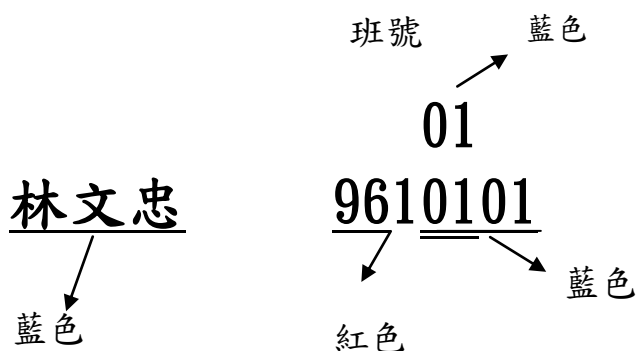

## 一、夏季男女生白短袖上衣 冬季男女生白長袖上衣

說明：

男、女生電繡相同。  
姓名、班號以藍色線繡製。  
學號前二碼為紅色，後四碼為藍色  
第三碼 男生為「1」女生為「2」  
第4、5碼為班級；第6、7碼為座號

## 二、冬季外套

說明：

男、女生電繡相同。  
「民族國中」校名、班號、學號及姓名以白色線繡製

## 三、夏季、冬季運動上衣

說明：

學號前二碼：女生，男生為紅色。  
學號後五碼：男女皆為藍色線繡製。  
姓名、班號：男女皆為藍色線繡製。