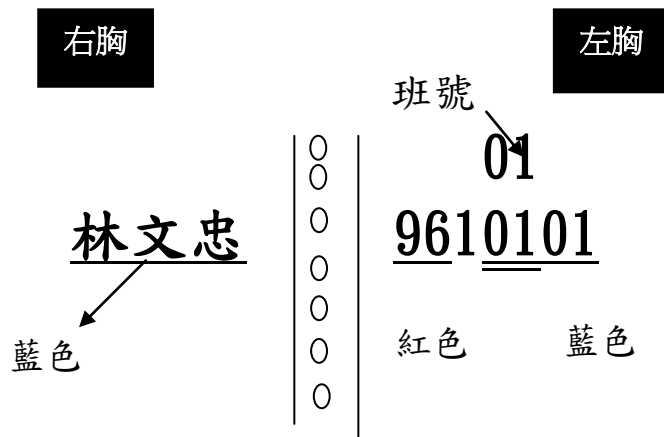

# 民族國中學生制服、運動服學號繡製樣式說明

## 一、夏季男女生白短袖上衣 冬季男女生白長袖上衣

說明：

男、女生電繡相同。  
姓名、班號以藍色線繡製。  
學號前二碼為紅色，後四碼為藍色  
第三碼 男生為「1」女生為「2」  
第4、5碼為班級；第6、7碼為座號

## 三、夏季、冬季運動上衣

說明：

學號前二碼：女生，男生為紅色。  
學號後五碼：男女皆為藍色線繡製。  
姓名、班號：男女皆為藍色線繡製。