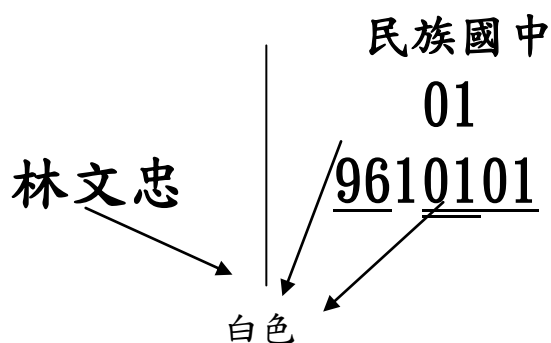

二、冬季外套

說明：

男、女生電繡相同。
「民族國中」校名、班號、學號及姓名以白色線繡製